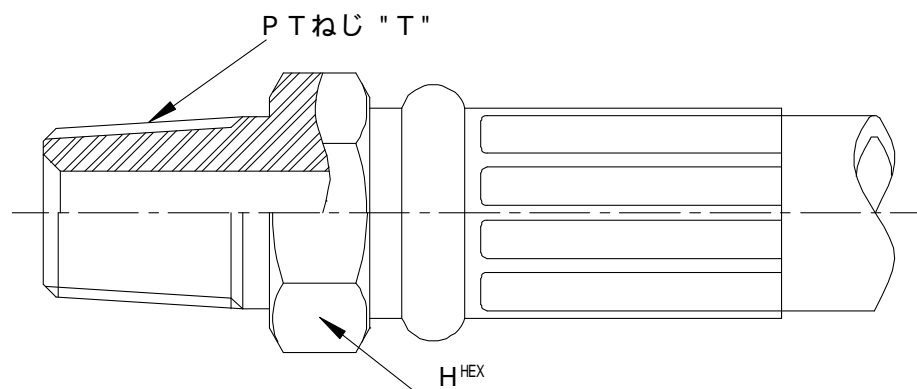

## 金具寸法表 ( 3 )

**B T**

Y:1001

B:R

T:1

PTネジ

| ホースサイズ | ヘッドサイズ       | 部品番号            | コード番号    | Tネジ      | H <sup>HEX</sup> | CUTOFF |
|--------|--------------|-----------------|----------|----------|------------------|--------|
| 04     | 04           | 04BTA-SS2W      | 01003101 | PT 1/4   | 19               | 26.0   |
|        |              | 04BTA-SN2W      | 01303121 | PT 1/4   | 19               | 26.0   |
|        | 06           | 06BTA-SS2W04    | 01303102 | PT 3/8   | 22               | 28.0   |
| 06     | 04           | 04BTA-SS2W06    | 01303202 | PT 1/4   | 22               | 26.0   |
|        | 06           | 06BTA-SS2W      | 01003201 | PT 3/8   | 22               | 26.0   |
|        |              | 06BTA-SN2W      | 01303221 | PT 3/8   | 22               | 26.0   |
|        |              | 06BTB-SS2W      | 01303205 | PT 3/8   | 22               | 28.0   |
|        | 08           | 08BTA-SS2W06    | 01303203 | PT 1/2   | 27               | 33.0   |
| 12     | 12BTA-SS2W06 | 01303204        | PT 3/4   | 36       | 35.0             |        |
| 08     | 06           | 06BTA-SS2W08    | 01303302 | PT 3/8   | 27               | 28.0   |
|        | 08           | 08BTA-SS2W      | 01003301 | PT 1/2   | 27               | 33.0   |
|        |              | 08BTA-SN2W      | 01303321 | PT 1/2   | 27               | 33.0   |
|        |              | 08BTA-SS2W(SUS) | 01303303 | PT 1/2   | 27               | 33.0   |
| 10     | 08           | 08BTB-SS2W10    | 01303402 | PT 1/2   | 32               | 35.0   |
|        | 12           | 12BTB-SS2W10    | 01303401 | PT 3/4   | 36               | 37.0   |
|        | 16           | 16BTB-SS2W10    | 01303403 | PT 1     | 41               | 43.0   |
| 12     | 12           | 12BTB-SS2W      | 01003501 | PT 3/4   | 36               | 37.0   |
|        |              | 12BTB-SN2W      | 01303521 | PT 3/4   | 36               | 37.0   |
|        | 16           | 16BTB-SS2W12    | 01303502 | PT 1     | 41               | 39.0   |
| 16     | 12           | 12BTB-SS2W16    | 01303602 | PT 3/4   | 41               | 42.0   |
|        | 16           | 16BTB-SS2W      | 01003601 | PT 1     | 41               | 44.0   |
|        |              | 16BTB-SN2W      | 01303621 | PT 1     | 41               | 44.0   |
| 20     | 20           | 20BT-SS11       | 01363701 | PT 1-1/4 | 50               | 46.0   |
|        |              | 20BT-SS18       | 01363702 | PT 1-1/4 | 50               | 49.0   |
|        |              | 20BT-SS21       | 01363703 | PT 1-1/4 | 55               | 49.0   |
| 24     | 24           | 24BT-SS07       | 01363801 | PT 1-1/2 | 55               | 46.0   |
|        |              | 24BT-SS14       | 01363802 | PT 1-1/2 | 60               | 49.0   |
|        |              | 24BT-SS21       | 01363803 | PT 1-1/2 | 60               | 49.0   |
| 32     | 32           | 32BT-SS07       | 01363901 | PT 2     | 70               | 57.0   |
|        |              | 32BT-SS14       | 01363902 | PT 2     | 70               | 60.0   |
|        |              | 32BT-SS18       | 01363903 | PT 2     | 75               | 60.0   |